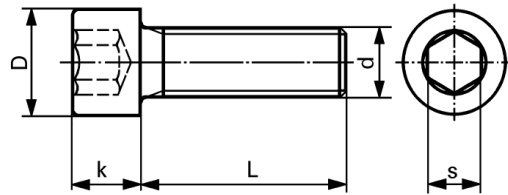

12.9

Socket head cap screws, steel

ISO 4762 / DIN 912

(fully threaded)

d	5g 6g	M2		M2,5		M3		M4	
D		3,8		4,5		5,5		7	
s		1,5		2,5		2,5		3	
k		2		2,5		3		4	
L	quantity	100	1000+	100	1000+	100	1000+	100	1000+
3		37.-	28.-	31.50	23.75				
4		29.50	22.25	27.-	19.60	20.25	14.80	24.50	17.40
5		29.50	22.25	25.25	18.30	19.70	14.40	18.10	14.-
6		29.50	22.25	25.25	18.30	14.10	10.20	17.50	12.90
8		30.-	22.75	25.25	18.30	13.80	10.10	12.60	9.20
10		30.-	22.75	25.25	18.30	12.40	9.-	11.90	8.60
12		31.-	23.25	27.-	19.60	12.90	9.40	12.10	8.70
(14)		37.-	28.-	29.50	22.25	16.80	12.20	14.70	10.60
16		32.50	24.50	27.75	20.25	13.50	9.80	12.10	8.70
(18)		44.50	33.50	35.75	27.-	19.70	14.40	14.70	10.60
20		35.50	26.75	28.50	21.50	14.60	10.60	12.90	9.40
(22)						22.25	16.20	17.40	12.60
25						17.30	12.50	15.60	11.30
30						21.50	15.50	18.-	13.10
35								20.-	14.50
40								21.-	15.20
45								24.75	17.90
50								26.-	18.80