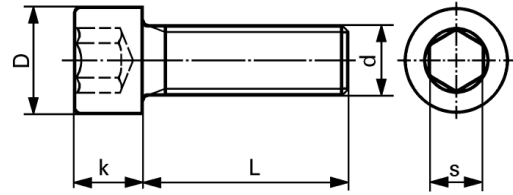

12.9

Socket head cap screws, steel

ISO 4762 / DIN 912

(fully threaded)

Zinc plated, baked (hydrogen embrittlement relieved)

d	5g 6g	M5		M6		M8		M10		M12
D		8,5		10		13		16		18
s		4		5		6		8		10
k		5		6		8		10		12
L	quantity	100	1000+	100	1000+	100	1000+	100	1000+	100
6		24.75	18.-	26.75	20.-					
8		20.75	15.-	24.75	18.-	58.-	40.60			
10		17.70	12.90	18.30	13.20	27.50	19.25	84.-	59.-	
12		17.90	13.-	18.90	13.80	29.20	20.50			
(14)		21.50	15.60	22.25	16.20					
16		18.90	13.80	20.50	14.90	25.50	17.90	55.-	38.50	105.-
(18)		23.-	16.80	21.75	15.80	28.80	20.20	67.-	46.90	
20		21.-	15.10	21.-	15.10	25.20	17.65	44.-	32.-	75.-
(22)		26.50	19.30	26.-	18.80					
25		23.-	16.70	23.50	17.10	26.80	18.80	48.-	34.-	70.40
30		28.75	21.-	26.50	19.20	28.40	19.90	50.-	36.-	72.-
35		31.50	23.75	32.75	24.25	32.-	22.40	55.-	41.-	75.-
40		33.50	25.-	36.50	27.-	36.80	27.-	57.-	43.-	80.-
45		40.-	29.-	40.-	29.75	42.50	30.-	85.-	60.-	84.50
50		47.50	35.75	45.-	34.-	65.-	45.50	65.-	46.-	88.-
55				58.-	43.50					
60		119.-	81.50	63.50	47.50	86.-	60.20	128.-	90.-	96.-
65				98.-	75.80	104.-	72.80	152.-	110.-	
70				110.-	83.-	113.-	79.10			178.-
(75)				173.-	144.-					
80						130.-	91.-	168.-	125.-	208.-
90				149.-	113.-			209.-	149.-	252.-
100						164.-	122.-	240.-	170.-	282.-
Zinc plated high-strength steel: refer to page T 79										

+ 10% discount for 10 000 pieces per item