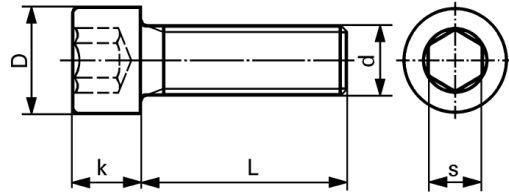

+ 10% discount for 10 000 pieces per item

12.9

Socket head cap screws, steel

ISO 4762 / DIN 912

(fully threaded)

Dacromet plated

d	5g 6g	M4		M5		M6		M8	
D		7		8,5		10		13	
s		3		4		5		6	
k		4		5		6		8	
L	quantity	100	1000	100	1000	100	1000	100	1000
5		16.-	11.50						
6		17.10	12.10	25.-	17.50				
8		15.50	10.90	21.50	15.10	24.25	17.-		
10		15.50	10.90	18.20	12.80	18.40	12.90	40.50	29.-
12		15.50	10.90	18.20	12.80	18.40	12.90	39.-	28.25
(14)		17.50	12.30	21.75	15.30			42.-	29.-
16		15.50	10.90	18.80	13.30	20.-	14.-	34.75	25.-
(18)		19.50	14.10	23.-	16.10				
20		15.80	11.10	20.50	14.40	21.25	14.90	36.75	26.50
(22)		22.-	15.50	24.60	17.75			43.50	31.50
25		20.-	14.-	22.50	15.80	24.25	17.-	42.-	30.25
30				25.-	17.50	27.-	18.90	47.50	34.-
35				32.25	22.60	33.25	23.40	52.50	37.75
40				33.-	23.10			59.50	43.-
45								68.-	49.-
50								77.-	58.-
55								82.-	61.50
60								99.-	67.-
70								108.-	81.50
80								125.-	94.50
90								146.-	114.-