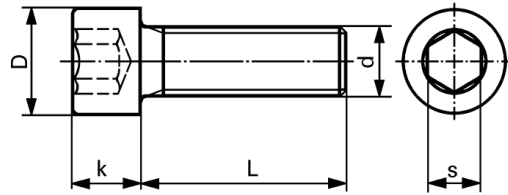

+ 10% discount for 10 000 pieces per item

12.9

Socket head cap screws, steel

ISO 4762 / DIN 912

(fully threaded)

d	5g 6g	(M22)	M24	(M27)	M30	M36	M42	
D		33	36	40	45	54	63	
s		17	19	19	22	27	32	
k		22	24	27	30	36	42	
L	quantity	100	100	100	100	100	100	
	40		815.-					
	45	885.-	755.-					
	50	895.-	650.-	1470.-	1490.-			
	55	980.-	690.-		1540.-			
	60	915.-	690.-	1410.-	1540.-	2370.-		
	65	1080.-	735.-	1370.-	1630.-			
	70	980.-	735.-	1250.-	1420.-	2340.-		
	(75)		765.-		1750.-	2360.-		
	80		765.-	1350.-	1520.-	2380.-		
	90			1450.-	1650.-	2480.-	3780.-	
	100				1720.-	2590.-	3440.-	
	110					2700.-		
	120						3850.-	
	130						4070.-	

12.9

Socket head cap screws, steel

ISO 4762 / DIN 912

(fully threaded)

Zinc plated, baked (hydrogen embrittlement relieved)

d	5g 6g	M2		M2,5		M 3		M 4	
D		3,8		4,5		5,5		7	
s		1,5		2,5		2,5		3	
k		2		2,5		3		4	
L	quantity	100	1000+	100	1000+	100	1000+	100	1000+
3		43.-	32.25						
4		34.25	25.25	31.-	23.50	21.-	14.50		
5		34.25	25.25	31.-	23.50	19.60	14.-	17.90	13.-
6		34.25	25.25	31.-	23.50	18.90	13.50	17.20	12.50
8		35.-	25.75	32.-	24.25	17.-	11.60	15.50	11.30
10		35.-	25.75	32.-	24.25	13.10	9.-	15.-	10.90
12		35.75	26.50	33.50	26.-	13.40	9.30	15.20	11.-
(14)						19.60	14.20	18.10	13.10
16		41.50	32.50	35.25	27.-	15.30	10.40	15.50	11.30
(18)								18.40	13.30
20		45.-	36.90	36.50	27.50	16.90	11.40	16.70	12.10
(22)								22.-	16.10
25						20.50	14.80	20.-	14.50
30						28.50	20.-	24.50	18.20
35								28.25	22.20
45								34.25	28.-
50								36.50	30.60
Zinc plated high-strength steel: refer to page T 79									