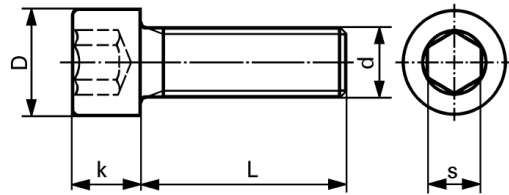

12.9

Socket head cap screws, steel

ISO 4762 / DIN 912

(fully threaded)

d	5g 6g	(M22)	M24	(M27)	M30	M36	M42	
D		33	36	40	45	54	63	
s		17	19	19	22	27	32	
k		22	24	27	30	36	42	
L	quantity	100	100	100	100	100	100	
	40		815.-					
	45	885.-	755.-					
	50	895.-	650.-	1470.-	1490.-			
	55	980.-	690.-		1540.-			
	60	915.-	690.-	1410.-	1540.-	2370.-		
	65	1080.-	735.-	1370.-	1630.-			
	70	980.-	735.-	1250.-	1420.-	2340.-		
	(75)		765.-		1750.-	2360.-		
	80		765.-	1350.-	1520.-	2380.-		
	90			1450.-	1650.-	2480.-	3780.-	
	100				1720.-	2590.-	3440.-	
	110					2700.-		
	120						3850.-	
	130						4070.-