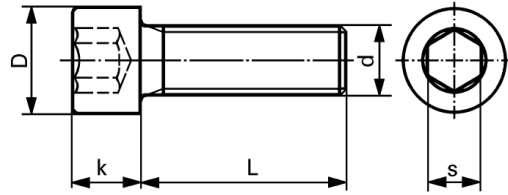

12.9

Socket head cap screws, steel

ISO 4762 / DIN 912

(fully threaded)

d	5g 6g	M12		(M14)	M16		(M18)	M20	
D		18		21	24		27	30	
s		10		12	14		14	17	
k		12		14	16		18	20	
L	quantity	100	1000+	100	100	1000	100	100	1000
12		150.-	125.-						
(15)		137.-	111.-						
16		90.-	70.50						
(18)		95.-	75.-						
20		54.-	40.50		180.-	148.-			
(22)		96.-	75.50						
25		52.-	39.25	128.-	151.-	133.-		394.-	322.-
28		77.-	55.50						
30		52.-	39.25	130.-	112.-	88.50	370.-	316.-	260.-
35		55.-	41.50	129.-	112.-	88.50	354.-	316.-	260.-
40		58.50	44.-	121.-	108.-	85.-	296.-	238.-	196.-
45		63.-	48.-	124.-	111.-	87.50	302.-	252.-	206.-
50		64.-	48.50	136.-	116.-	91.-	306.-	245.-	201.-
55		98.-	77.-	171.-	130.-	107.-	318.-	258.-	212.-
60		108.-	85.50		133.-	109.-	330.-	252.-	206.-
65		129.-	102.-		425.-	346.-	425.-	288.-	236.-
70		130.-	103.-		350.-	271.-		272.-	224.-
(75)		146.-	119.-		435.-	358.-			
80		152.-	126.-		410.-	334.-	520.-	570.-	465.-
90		179.-	138.-		455.-	376.-		580.-	475.-
100		219.-	180.-		480.-	394.-	650.-	600.-	490.-
110		310.-	240.-		485.-	400.-			
120								755.-	640.-