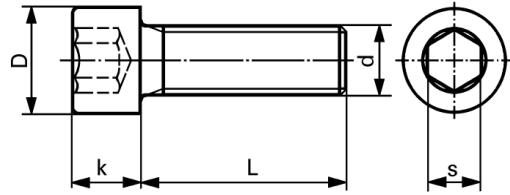

12.9

Socket head cap screws, steel

ISO 4762 / DIN 912

(fully threaded)

d	5g 6g	M5		M6		M8		M10	
D		8,5		10		13		16	
s		4		5		6		8	
k		5		6		8		10	
L	quantity	100	1000+	100	1000+	100	1000+	100	1000+
6		20.25	14.70	20.50	14.-	72.-	58.-		
8		16.70	12.20	18.40	13.40	61.50	46.50		
10		13.80	10.-	12.80	9.30	27.75	20.25	81.-	64.-
12		13.80	10.-	12.90	9.40	26.-	18.80	72.50	57.-
(14)		16.60	12.10	15.70	11.40	30.-	22.75	75.-	60.-
(15)		19.60	15.90	19.10	15.20	32.50	24.50		
16		14.40	10.40	13.80	10.-	21.-	15.20	39.75	30.-
(18)		17.60	12.70	14.70	10.60	22.75	16.50	46.-	37.25
20		15.60	11.30	14.-	10.20	22.50	16.30	33.-	24.75
(22)		20.25	14.70	17.70	12.90	25.50	18.50	52.50	39.50
25		16.80	12.20	15.20	11.-	22.80	16.60	34.25	26.-
28				18.50	14.30	39.-	24.-	58.50	41.-
30		21.25	15.40	16.80	12.30	23.25	17.-	36.50	27.50
35		24.-	17.40	22.50	16.20	27.25	19.80	39.-	29.50
40		25.25	18.40	25.-	18.20	32.75	24.75	39.75	30.-
45		33.-	23.50	27.50	20.-	36.50	27.50	57.50	40.50
50		41.50	29.25	30.50	23.-	40.50	30.50	72.-	54.-
55				36.50	27.50	51.-	41.-	85.-	67.-
60		88.50	60.-	47.50	37.75	52.-	43.-	89.50	73.-
65				86.-	66.-	76.-	61.-	100.-	78.50
70		110.-	85.-	75.-	59.-	80.50	65.-	111.-	86.50
(75)				134.-	103.-	103.-	79.-	123.-	95.50
80				92.-	71.-	92.50	74.50	124.-	98.50
85								192.-	161.-
90				103.-	79.-	101.-	78.-	129.-	101.-
100				115.-	90.50	108.-	83.-	144.-	118.-

+ 10% discount for 10 000 pieces per item

Maryland Metrics Fastener Catalog - Chapter C Owings Mills, MD 21117 USA

phones: (410)358-3130 (800)638-1830 faxes: (410)358-3142 (800)872-9329 e-mail: techinfo@mdmetric.com
copyright 2003 maryland metrics/kyburz ch