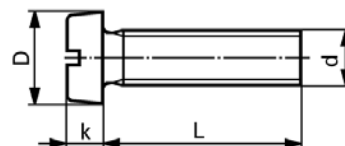

4.8 / 5.8

Slotted cheese head
machine screws, steel

ISO 1207 / DIN 84 A

Zinc plated

d	M1		M1,6		M2		
D	2		3		3,8		
k	0,7		1 ISO 1,1		1,3 ISO 1,4		
L	quantity	100	1000+	100	1000+	100	1000+
3				8.50	4.60	5.-	3.10
4				8.60	4.70	4.-	2.10
5	14.30	8.80		8.60	4.70	4.-	2.-
6	14.50	10.20		8.60	4.70	4.-	1.80
8	15.-	10.80		9.20	4.90	4.-	1.80
10	16.70	12.-		9.50	5.-	4.-	2.-
12				10.10	5.50	4.-	2.10
(14)						6.-	2.95
16						4.50	2.35
(18)						5.-	2.40
20						5.-	2.50
(22)						5.20	2.70
25						8.30	4.90
30						12.20	7.30

+10% discount for 10 000 pieces per item

4.8 / 5.8

Slotted cheese head
machine screws, steel

ISO 1207 / DIN 84 A

Zinc plated

d	M2,5		M3		(M3,5)		M 4	
D	4,5		5,5		6		7	
k	1,6 ISO 1,8		2		2,4		2,6	
L quantity	100	1000+	100	1000+	100	1000+	100	1000+
3	5.50	2.60	6.-	3.80	12.50	10.80		
4	4.50	1.80	4.50	2.50	6.50	3.70	6.50	3.50
5	4.50	1.80	4.-	1.80	6.50	3.70	4.50	2.15
6	4.50	1.90	4.-	1.80	4.-	2.15	4.-	2.-
8	4.50	1.90	4.-	1.80	4.-	2.15	4.-	1.90
10	4.50	2.-	4.-	1.85	4.-	2.35	4.-	1.90
12	4.50	2.-	4.-	1.90	4.-	2.45	4.-	2.10
(14)	4.80	2.20	4.-	2.-	5.50	2.60	5.-	2.50
16	4.80	2.30	4.-	2.05	5.50	2.65	5.-	2.50
(18)	5.-	2.40	5.-	2.10	6.-	2.70	5.50	2.75
20	5.-	2.50	5.-	2.15	6.-	2.80	5.50	2.85
(22)	6.-	2.75	5.20	2.80			7.-	3.10
25	6.-	2.80	5.-	2.90	6.50	3.25	6.-	2.90
(28)			7.40	3.40			11.30	5.50
30	8.50	5.10	5.50	3.10	7.-	4.20	6.10	3.75
35			7.40	4.10	9.-	5.30	7.50	4.20
40			7.80	4.40	10.90	6.90	7.90	4.60
45			9.30	5.60	13.30	8.70	10.20	5.90
50			11.50	6.50	14.50	10.70	11.10	7.80
(55)			15.80	10.70			16.70	8.70
60			16.-	11.20			17.30	9.40
(65)							24.-	15.20
70							26.-	16.80
(75)							34.60	25.80
80							33.50	24.25
90							44.50	32.60
100							52.-	38.70