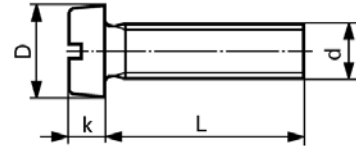

4.8 / 5.8

Slotted cheese head
machine screws, steel

ISO 1207 / DIN 84 A

Yellow zinc plated

d	M3		M4		M5		M6	
D	5,5		7		8,5		10	
k	2		2,6		3,3		3,9	
L quantity	100	1000+	100	1000+	100	1000+	100	1000+
4	5.-	2.90						
5	5.-	2.10	6.-	3.50				
6	5.-	2.10	5.-	2.60				
8	5.-	2.10	5.-	2.60	6.-	3.90		
10	5.-	2.20	5.-	2.65	6.-	4.-	9.50	5.30
12	5.-	2.20	5.-	2.70	6.50	4.20	10.50	6.20
(14)			5.50	3.-				
16	5.-	2.25	5.50	3.10	6.80	4.25	11.60	6.90
(18)			5.50	3.30				
20	5.-	2.55	6.-	3.40	7.50	4.50	12.-	8.50
25	5.50	2.90	6.50	3.90	8.50	5.60	13.80	9.50
30	6.-	3.80	7.20	4.30	10.50	6.-	15.30	10.70
35			9.50	5.40	11.50	6.70	16.60	11.40
40			9.80	5.90	12.40	7.15	19.50	11.70
45							21.50	14.70
50					15.50	9.50	22.20	15.60
(55)			12.50	8.80				
60							27.50	20.50

+ 10% discount for 10 000 pieces per item