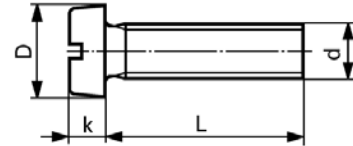

4.8 / 5.8

Slotted cheese head
machine screws, steel

ISO 1207 / DIN 84 A

Zinc plated

d	M5		M6		M8		M10	
D	8,5		10		13		16	
k	3,3		3,9		5		6	
L quantity	100	1000+	100	1000+	100	1000+	100	1000+
5	7.-	4.10						
6	7.-	4.10						
8	5.50	3.15	8.80	5.20	25.-	17.50		
10	5.50	3.25	8.-	4.40	22.50	14.30		
12	5.50	3.45	8.-	4.40	22.50	14.30	64.50	50.-
(14)	7.90	3.80	9.10	5.50	27.-	19.30		
16	6.40	3.35	8.10	4.80	19.80	13.70	39.50	30.-
(18)	8.40	4.20	9.80	6.-	29.50	21.25		
20	7.-	3.80	10.40	7.40	20.40	14.60	40.-	30.50
(22)	8.20	4.80	15.60	10.30	29.50	21.-		
25	8.30	4.80	10.20	6.70	25.50	17.60	42.-	31.50
(28)	12.60	6.80						
30	9.-	5.30	11.50	7.50	27.10	19.50	45.50	36.-
35	10.10	6.20	12.20	8.20	28.70	21.-	46.60	37.75
40	11.20	7.10	14.50	9.80	29.80	22.50	47.25	38.75
45	12.20	7.90	19.80	12.90	31.70	24.60	51.80	42.50
50	13.90	9.10	20.25	13.70	34.20	28.75	54.55	45.-
(55)	15.30	10.20	23.80	16.-				
60	16.70	11.30	24.40	17.80	36.45	30.40	66.-	55.-
(65)	28.-	19.90	28.70	21.50				
70	30.50	22.-	31.40	22.25	42.50	33.80		
(75)	32.60	24.80	36.80	27.50				
80	29.80	21.50	37.75	28.75	50.-	43.50		
90	41.50	31.80	46.80	34.90	63.50	56.80		
100	52.-	36.-	52.-	39.20	65.-	58.-		
110	55.-	39.-						

+ 10% discount for 10 000 pieces per item