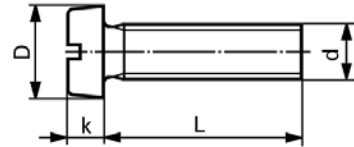

4.8 / 5.8

Slotted cheese head
machine screws, steel

ISO 1207 / DIN 84 A

Zinc plated

d	M1		M1,6		M2		
D	2		3		3,8		
k	0,7		1 ISO 1,1		1,3 ISO 1,4		
L	quantity	100	1000+	100	1000+	100	1000+
3				8.50	4.60	5.-	3.10
4				8.60	4.70	4.-	2.10
5	14.30	8.80		8.60	4.70	4.-	2.-
6	14.50	10.20		8.60	4.70	4.-	1.80
8	15.-	10.80		9.20	4.90	4.-	1.80
10	16.70	12.-		9.50	5.-	4.-	2.-
12				10.10	5.50	4.-	2.10
(14)						6.-	2.95
16						4.50	2.35
(18)						5.-	2.40
20						5.-	2.50
(22)						5.20	2.70
25						8.30	4.90
30						12.20	7.30

+10% discount for 10 000 pieces per item

4.8 / 5.8

Slotted cheese head
machine screws, steel

ISO 1207 / DIN 84 A

Zinc plated

d	M2,5		M3		(M3,5)		M 4	
D	4,5		5,5		6		7	
k	1,6 ISO 1,8		2		2,4		2,6	
L quantity	100	1000+	100	1000+	100	1000+	100	1000+
3	5.50	2.60	6.-	3.80	12.50	10.80		
4	4.50	1.80	4.50	2.50	6.50	3.70	6.50	3.50
5	4.50	1.80	4.-	1.80	6.50	3.70	4.50	2.15
6	4.50	1.90	4.-	1.80	4.-	2.15	4.-	2.-
8	4.50	1.90	4.-	1.80	4.-	2.15	4.-	1.90
10	4.50	2.-	4.-	1.85	4.-	2.35	4.-	1.90
12	4.50	2.-	4.-	1.90	4.-	2.45	4.-	2.10
(14)	4.80	2.20	4.-	2.-	5.50	2.60	5.-	2.50
16	4.80	2.30	4.-	2.05	5.50	2.65	5.-	2.50
(18)	5.-	2.40	5.-	2.10	6.-	2.70	5.50	2.75
20	5.-	2.50	5.-	2.15	6.-	2.80	5.50	2.85
(22)	6.-	2.75	5.20	2.80			7.-	3.10
25	6.-	2.80	5.-	2.90	6.50	3.25	6.-	2.90
(28)			7.40	3.40			11.30	5.50
30	8.50	5.10	5.50	3.10	7.-	4.20	6.10	3.75
35			7.40	4.10	9.-	5.30	7.50	4.20
40			7.80	4.40	10.90	6.90	7.90	4.60
45			9.30	5.60	13.30	8.70	10.20	5.90
50			11.50	6.50	14.50	10.70	11.10	7.80
(55)			15.80	10.70			16.70	8.70
60			16.-	11.20			17.30	9.40
(65)							24.-	15.20
70							26.-	16.80
(75)							34.60	25.80
80							33.50	24.25
90							44.50	32.60
100							52.-	38.70