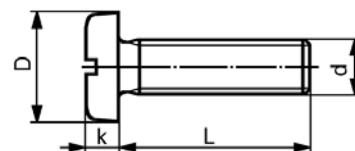

+ 10% discount for 10 000 pieces per item

4.8 / 5.8

Slotted pan head
machine screws, steel

ISO 1580 / DIN 85 A

Zinc plated

d	M5		M6		M8		M10	
D	10 ISO 9,5		12		16		20	
k	3		3,6		4,8		6	
L	quantity		100	1000+	100	1000+	100	
6	6.40	4.90						
8	5.-	3.10	8.50	5.60				
10	5.-	3.10	6.50	4.50	28.-	20.50		
12	5.-	3.30	6.80	4.80	25.50	18.-		
(14)	6.50	4.40	8.40	5.60				
16	5.50	3.50	8.10	5.30	21.50	16.80	38.-	
(18)	6.50	4.50	9.90	6.10	30.75	22.25		
20	6.20	4.20	8.40	5.80	21.50	16.80	38.-	
(22)	7.50	5.20						
25	7.-	4.60	9.50	6.70	25.70	18.50	39.50	
30	7.50	5.60	10.-	6.90	26.70	19.90	45.80	
35	8.20	6.40	11.90	8.40	26.90	20.10		
40	9.30	6.60	13.40	10.20	30.20	24.35	51.50	
45	12.10	8.80	17.50	13.25	34.60	28.70		
50	12.50	9.20	18.80	14.90	37.10	31.05	58.60	
(55)	16.80	12.40	24.-	18.60				
60	19.20	14.-	25.70	19.80	44.-	38.20	66.-	
65			33.80	25.80				
70	25.50	19.60	34.-	26.-	51.-	44.60		
80	32.40	25.45	45.-	34.50	65.-	49.20		
90			55.-	43.80				

+ 10% discount for 10 000 pieces per item

4.8 / 5.8

Slotted pan head
machine screws, steel

ISO 1580 / DIN 85 A

Yellow zinc plated

d	M3		M4		M5		M6	
D	6 ISO 5,6		8		10 ISO 9,5		12	
k	1,8		2,4		3		3,6	
L	quantity		100	1000+	100	1000+	100	1000+
4	5.-	1.95						
5	5.-	1.95						
6	5.-	1.90	5.-	2.45				
8	5.-	1.90	5.-	2.55	5.50	4.20		
10	5.-	1.90	5.-	2.55	5.50	4.20	7.50	6.50
12	5.-	1.95	5.-	2.60	6.-	4.40	7.50	6.50
16	5.-	2.20	5.-	3.-	6.50	4.70	8.-	7.30
20	5.-	2.60	5.50	3.55	7.-	5.60	9.50	7.70
25	5.-	2.90	6.-	4.10	8.20	6.-	10.40	8.80
30	5.50	3.90	6.50	4.90				
40			8.-	6.50				