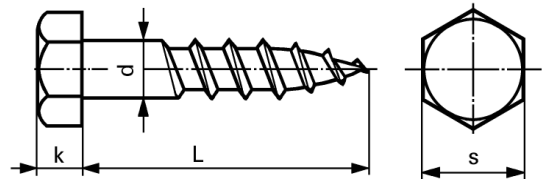

Hex head wood screws, steel

DIN 571

Zinc plated

d	10		12		16	
s	17		19		24	
k	7		8		10	
L quantity	100	1000	100	1000	100	1000
30	46.-	38.25				
35	43.-	34.75				
40	38.75	31.-	76.-	67.50		
45	41.-	32.75	77.-	68.-		
50	36.50	26.75	61.50	49.50		
(55)	43.-	35.25	78.-	68.50		
60	37.50	31.25	67.50	56.-		
(65)	47.50	38.25				
70	39.25	33.-	71.50	59.50		
(75)	49.-	42.-	78.50	69.-		
80	45.50	36.25	75.50	62.50		
90	55.-	44.-	84.-	67.50	192.-	167.-
100	59.-	47.50	86.50	69.-	197.-	171.-
110	65.50	52.50	95.-	79.50		
120	68.-	56.50	97.50	81.50	212.-	185.-
130	80.-	66.50	105.-	87.50		
140	85.-	70.50	113.-	99.50	238.-	212.-
150	97.-	85.-	121.-	109.-		
160	121.-	102.-	130.-	113.-	252.-	218.-
180	166.-	140.-	163.-	141.-	308.-	266.-
200	185.-	158.-	192.-	166.-	376.-	308.-
220	227.-	190.-	268.-	229.-	382.-	320.-
240	248.-	214.-	314.-	286.-	395.-	338.-
260	276.-	232.-	346.-	318.-		
280	346.-	278.-	384.-	358.-		
300	394.-	332.-	430.-	396.-		

( ) as long as stock is available only