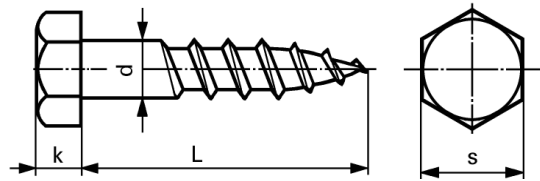

Hex head wood screws, steel

DIN 571

Zinc plated

d	5		6		(7)		8	
s	8		10		12		13	
k	3,5		4		5		5,5	
L quantity	100	1000	100	1000	100	1000	100	1000
20	10.70	8.20	11.90	9.50				
25	11.10	8.50	10.40	8.-			17.70	13.70
30	11.40	8.70	11.10	8.50	20.75	15.90	19.10	14.70
35	12.30	9.50	11.90	9.50	21.25	16.40	21.-	16.20
40	12.30	9.50	12.40	10.30	21.50	16.60	21.50	16.60
45	14.30	10.90	14.50	11.10	23.50	19.90	23.-	18.70
50	15.-	11.60	15.-	12.-	25.50	21.25	23.-	18.70
(55)			20.75	14.30			23.75	18.90
60	16.80	13.-	16.90	13.10	28.-	24.50	24.25	19.10
(65)			21.-	18.-			28.-	23.25
70	22.50	17.40	20.25	15.60	29.75	25.30	24.50	20.-
(75)			27.-	21.50			35.-	27.25
80	25.50	21.25	21.-	18.-	30.75	26.60	28.25	22.25
90			27.-	21.50	36.75	32.10	37.25	29.75
100			29.25	23.25	37.75	33.40	41.50	30.75
110			44.50	35.25	40.-	35.50	51.50	41.-
120			52.-	38.25	42.-	37.75	52.-	44.-
130			59.-	47.50	49.50	39.75	63.50	51.-
140			74.-	59.-			69.50	58.-
150							101.-	93.-
160							130.-	99.50
180							163.-	141.-
200							166.-	145.-
220							215.-	170.-
240							240.-	186.-
260							250.-	196.-
300							345.-	271.-